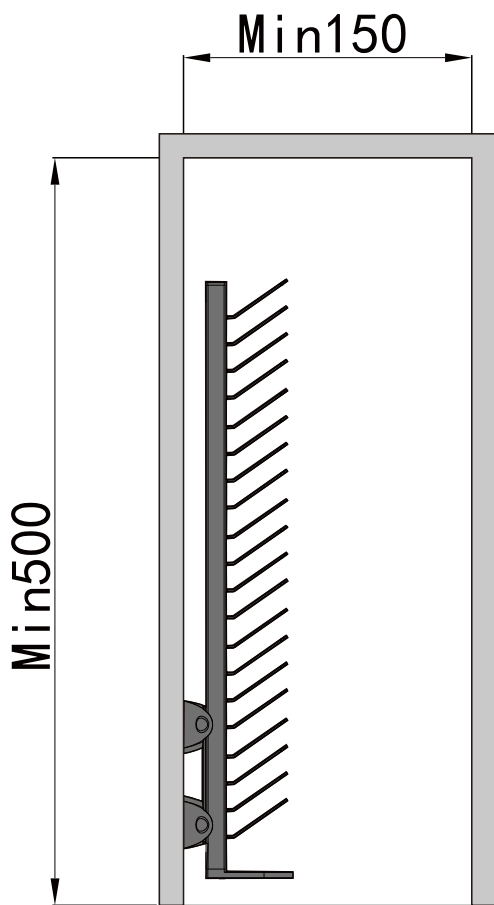

## BV系列产品安装说明书

(本说明书适用于领带架)

名称	柜体	产品尺寸
领带架	150mm	446*95*82

**安装步骤：按尺寸将产品安装到柜板上**  
 (注：如图为左装方式，右装方式为镜像对称)